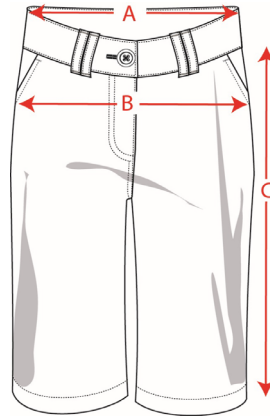

91000-141031 Girls Bermuda Shorts

Größen/Sizes	110	116	122	128	134	140	146	152	158	164	170	176	182	188	34	36	38	40	42	44	46
A: Bundweite/ waist	55 cm	57 cm	59 cm	60 cm	62 cm	64 cm	66 cm	69 cm	71 cm	73 cm	75 cm	77 cm	79 cm	81 cm	74 cm	78 cm	82 cm	86 cm	90 cm	94 cm	98 cm
B: Hüftweite/ hip	66 cm	68 cm	70 cm	72,5 cm	74 cm	77,5 cm	81 cm	83,5 cm	86,5 cm	89 cm	92,5 cm	95,5 cm	98,5 cm	101,5 cm	90 cm	94 cm	98 cm	102 cm	106 cm	111 cm	114 cm
C: Seitenlänge ohne Bund/ sideseam without waistband	30 cm	31 cm	32 cm	38,5 cm	40,5 cm	42,5 cm	44,5 cm	46,5 cm	48,5 cm	50,5 cm	52,5 cm	54,5 cm	56,5 cm	58,5 cm	45 cm	46,5 cm	48 cm	49,5 cm	51 cm	52,5 cm	54 cm